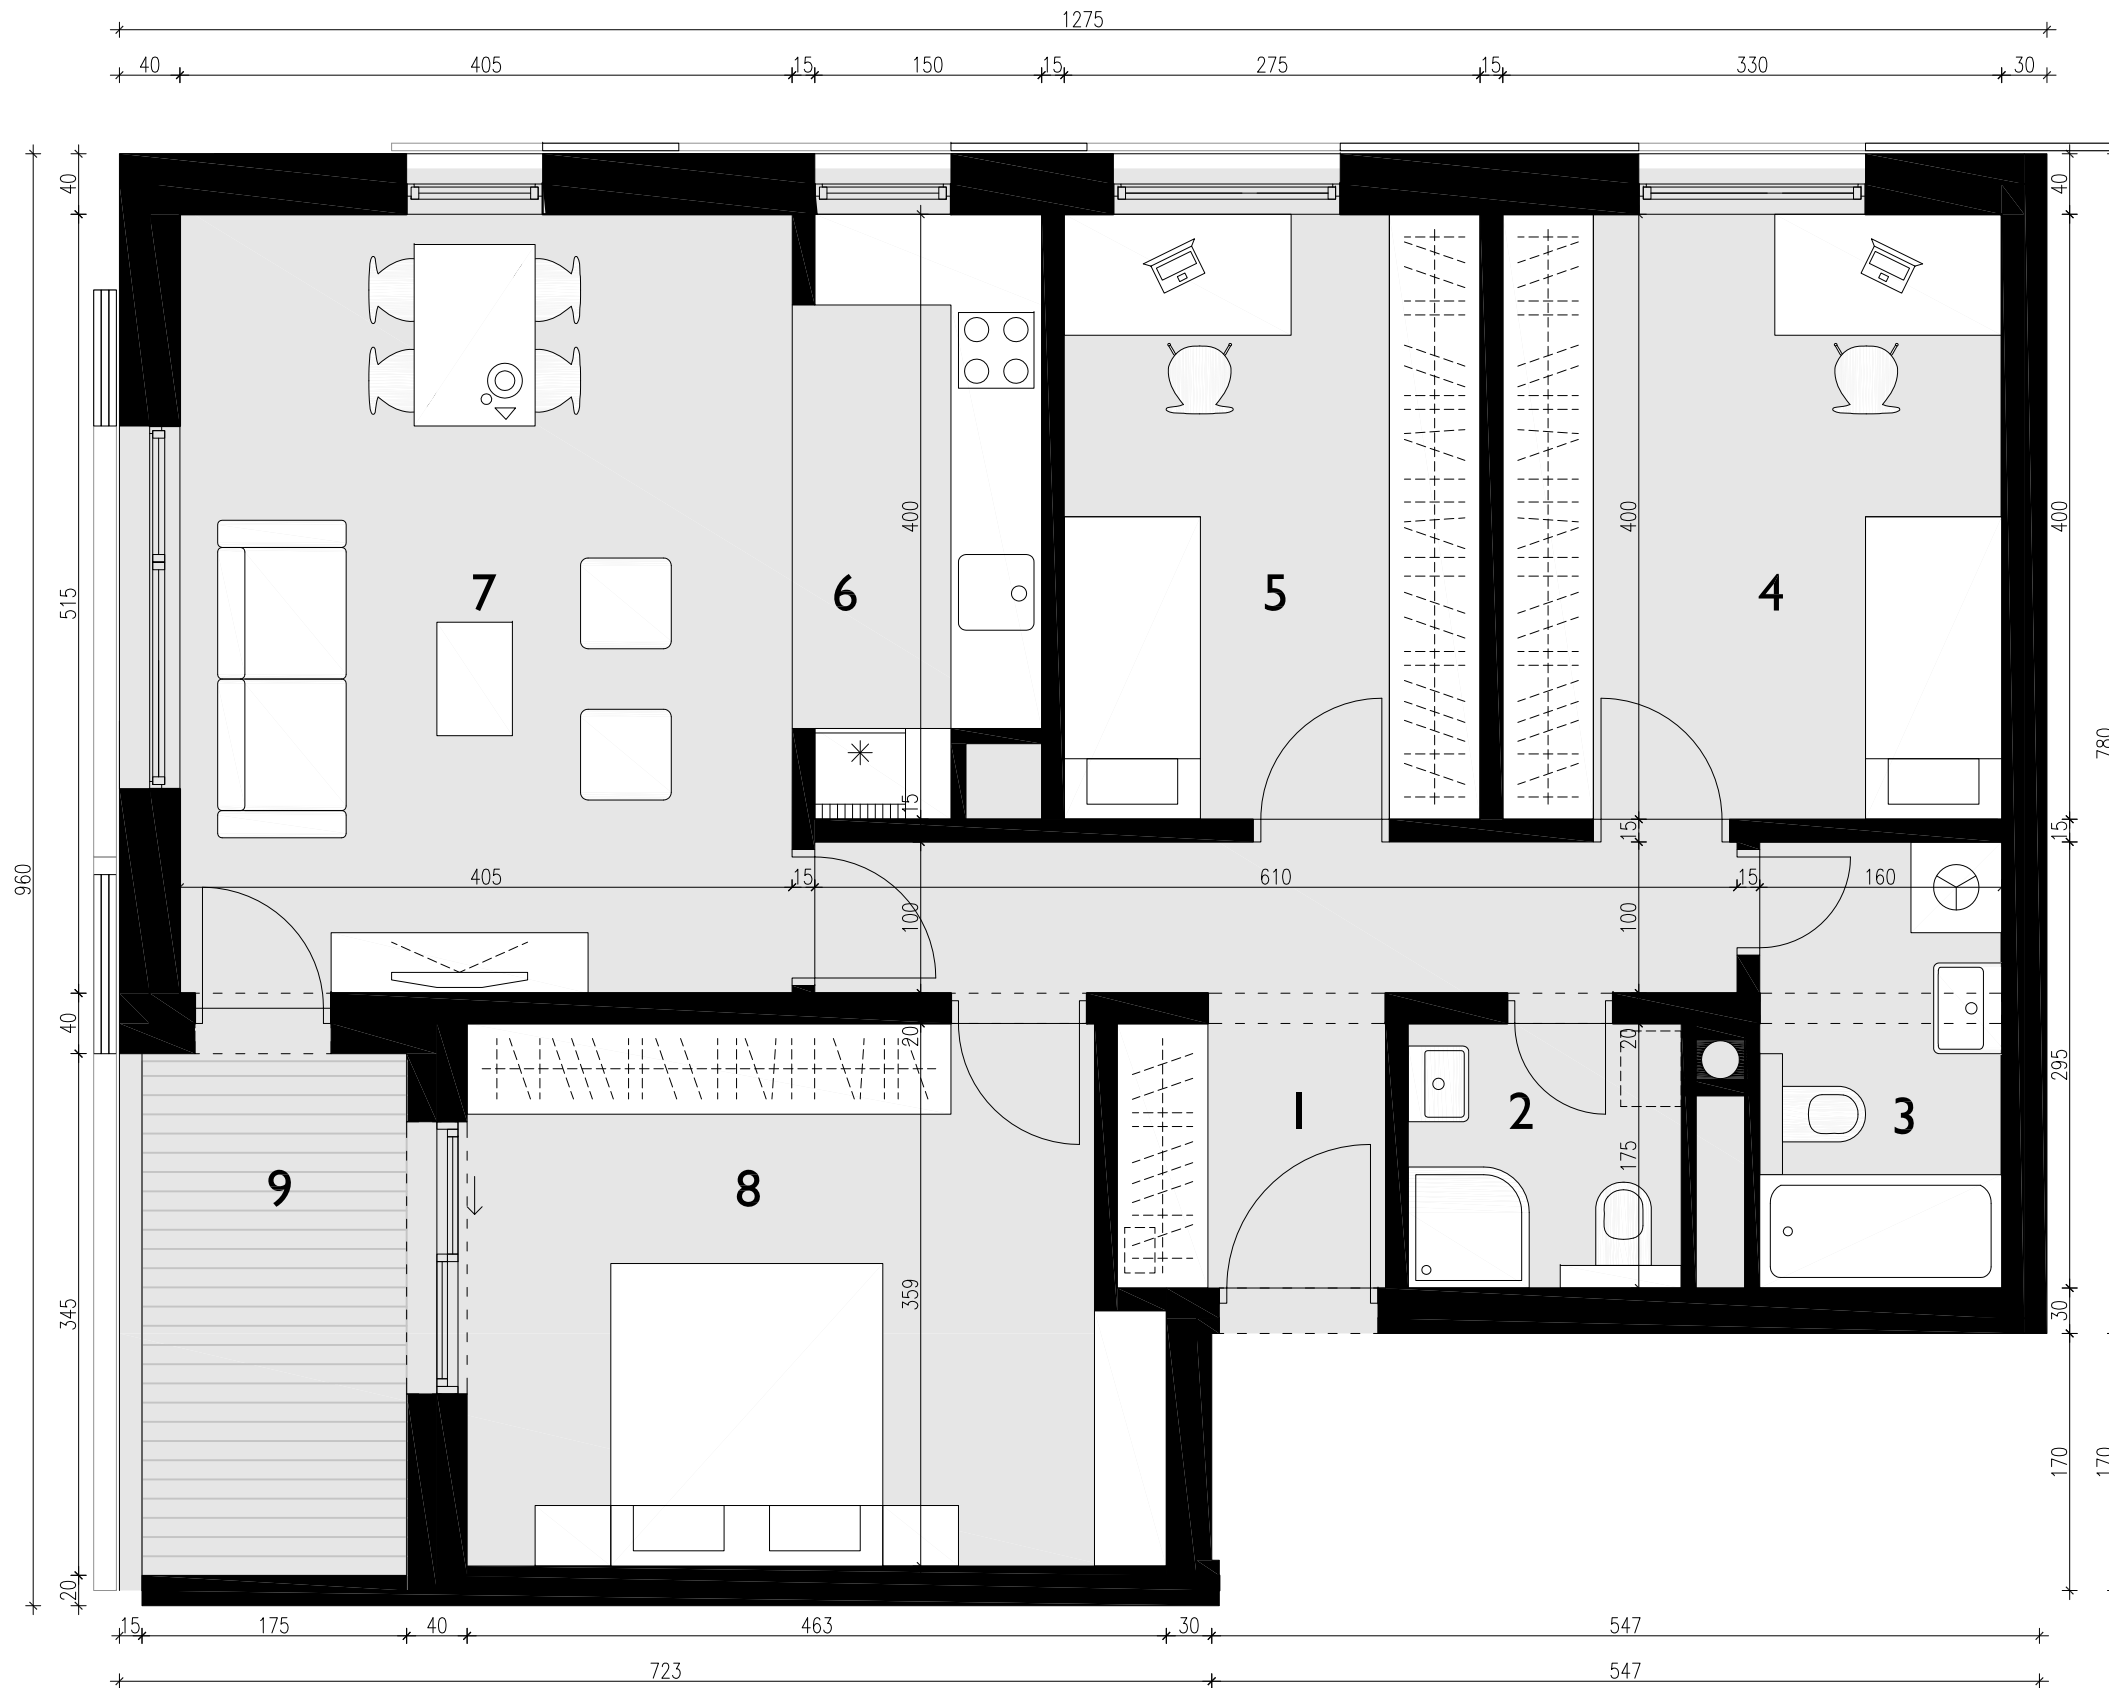

# STAN TIP 4S IA

četverособni stan

ŠIFRA STANA	201	401	601	
ETAŽA	+2	+4	+6	

STAN TIP 4S IA	Opis	Podloga	Plošćina (m <sup>2</sup> )	Šifra	Plošćina (m <sup>2</sup> )
1	ulazni prostor i hod.	parket	9,40	I	9,40 m <sup>2</sup>
2	kupaonica I	ker.pl.	3,10	I	3,10 m <sup>2</sup>
3	kupaonica 2	ker.pl.	4,70	I	4,70 m <sup>2</sup>
4	spavaća soba I	parket	13,20	I	13,20 m <sup>2</sup>
5	spavaća soba 2	parket	11,00	I	11,00 m <sup>2</sup>
6	kuhinja	ker.pl.	6,10	I	6,10 m <sup>2</sup>
7	dn. boravak i blag.	parket	20,80	I	20,80 m <sup>2</sup>
8	spavaća soba 3	parket	15,70	I	15,70 m <sup>2</sup>
<b>UKUPNA ZATVORENA NKP STANA</b>					<b>84,00 m<sup>2</sup></b>
9	lođa	ker.pl.	6,00	0,75	4,50 m <sup>2</sup>
<b>UKUPNA NKP STANA</b>					<b>88,50 m<sup>2</sup></b>
<b>SVEUKUPNA NKP</b>					<b>88,50 m<sup>2</sup></b>

ISTOČNO PROČELJE

ETAŽA +2