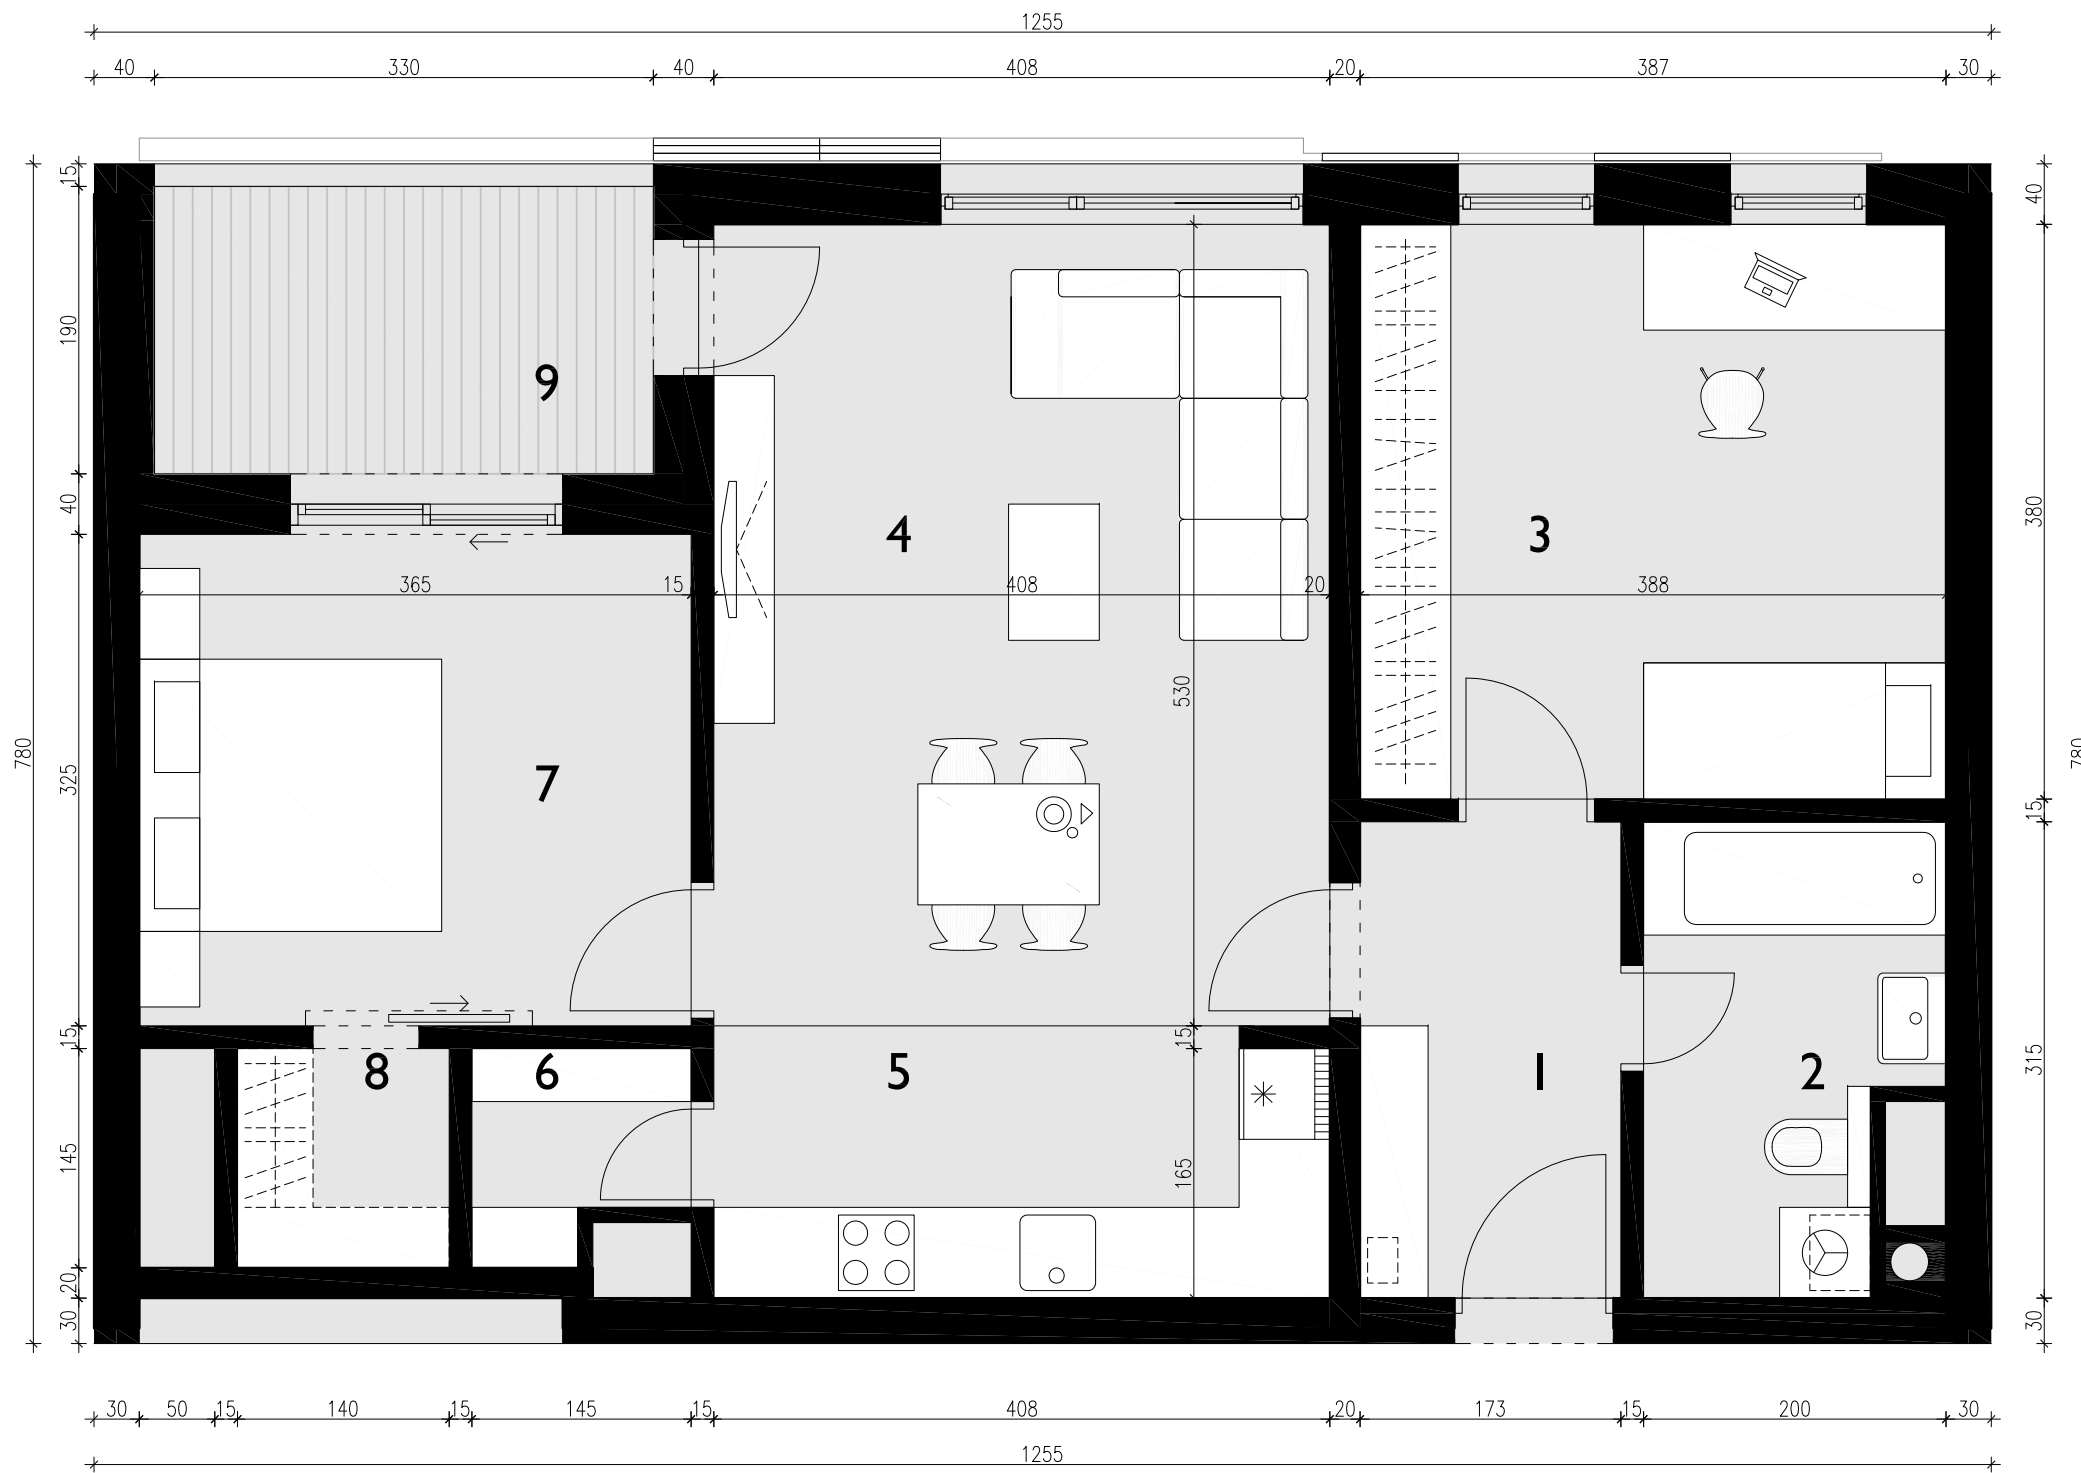

STAN TIP 3S I

trosobni stan

ŠIFRA STANA	202	302	402	502	602	
ETAŽA	+2	+3	+4	+5	+6	

STAN TIP 3S I	Opis	Podloga	Plošćina (m ²)	Broj	Ukupna Plošćina (m ²)
1	ulazni prostor	parket	5,40	1	5,40 m ²
2	kupaonica	ker.pl.	5,60	1	5,60 m ²
3	soba I	parket	14,70	1	14,70 m ²
4	dn. boravak i blag.	parket	21,60	1	21,60 m ²
5	kuhinja	ker.pl.	7,20	1	7,20 m ²
6	izba	ker.pl.	1,80	1	1,80 m ²
7	soba	parket	11,90	1	11,90 m ²
8	garderoba	parket	2,00	1	2,00 m ²
UKUPNA ZATVORENA NKP STANA					70,20 m²
9	lođa	ker.pl.	6,30	0,75	4,70 m ²
UKUPNA NKP STANA					74,90 m²
SVEUKUPNA NKP					74,90 m²

ISTOČNO PROČELJE

ETAŽA +2

M 1:50 0 | 1 | 2 | 4 m