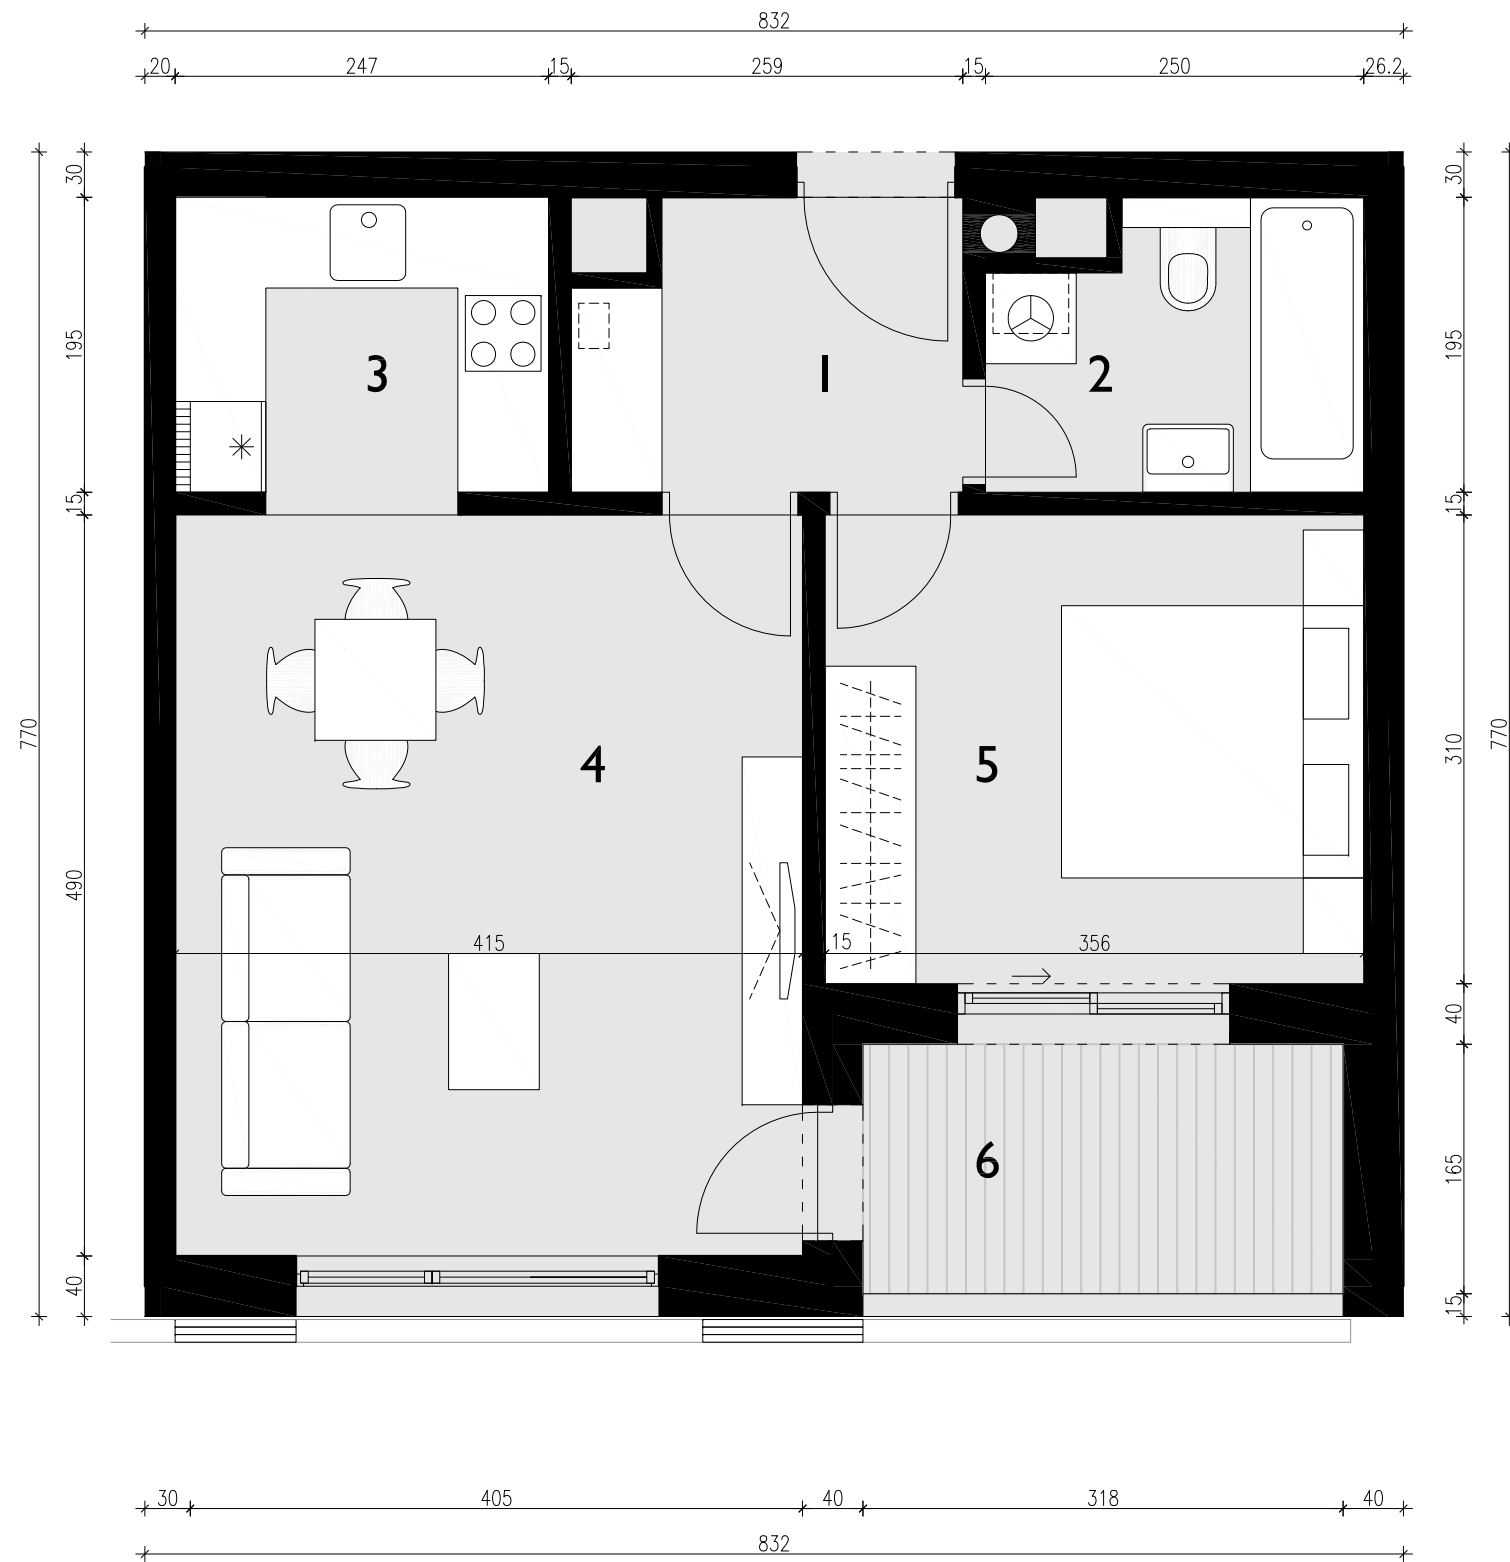

STAN TIP 2S 2

dvosobni stan

ŠIFRA STANA	205	305	405	605	
ETAŽA	+2	+3	+4	+6	

STAN TIP 2S 2	1 ulazni prostor	parket	4,70		4,70 m ²
	2 kupaonica	ker.pl.	4,40		4,40 m ²
	3 kuhinja	ker.pl.	5,00		5,00 m ²
	4 dn. boravak i blag.	parket	20,30		20,30 m ²
	5 spavaća soba	parket	11,00		11,00 m ²
UKUPNA ZATvorena NKP STANA					45,40 m²
	6 lođa	ker.pl.	5,20	0,75	3,90 m ²
UKUPNA NKP STANA					49,30 m²
SVEUKUPNA NKP					49,30 m²

ZAPADNO PROČELJE

ETAŽA +3