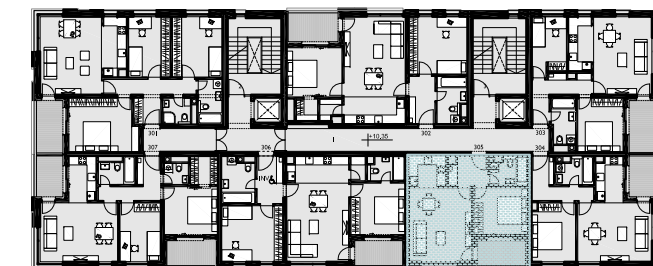

STAN TIP 2S 2

dvosobni stan

ŠIFRA STANA	205	305	405	605	
ETAŽA	+2	+3	+4	+6	

STAN TIP 2S 2	1 ulazni prostor	parket	4,70		4,70 m ²
	2 kupaonica	ker.pl.	4,40		4,40 m ²
	3 kuhinja	ker.pl.	5,00		5,00 m ²
	4 dn. boravak i blag.	parket	20,30		20,30 m ²
	5 spavaća soba	parket	11,00		11,00 m ²
UKUPNA ZATvorena NKP STANA					45,40 m²
	6 lođa	ker.pl.	5,20	0,75	3,90 m ²
UKUPNA NKP STANA					49,30 m²
SVEUKUPNA NKP					49,30 m²

ZAPADNO PROČELJE

ETAŽA +3